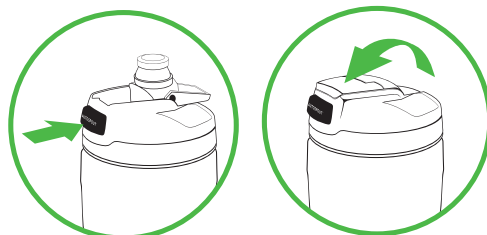

Pecos AUTOSPOUT® Insulated Bottle

ペコス オートスパウトインサレートボトル ¥1,500

- ・オートスパウト機能付きのフタ構造はボトルを持ち運ぶ際の水こぼれや漏れを防ぎます。
- ・ダブルウォール構造（2枚壁構造）は通常のシングルウォール（1枚壁構造）のスポーツボトルよりもより保冷力を持続させることができます。
- ・簡単に片手で飲めるデザイン。フタ部分にあるプレス・トゥー・リリースボタン（フタ側面のカラーボタン）を押すと、丈夫なシリコン製の飲み口が出てきます。
- ・自動密閉機能。こぼれ防止バルブはスパウトが開口中でも不意な水こぼれを未然に防止します。
- ・スパウトシールドは泥の汚れや雑菌から飲み口を守ります。
- ・アメリカの食品医薬品局に認可されたBPAフリー（人体への悪影響がないプラスチック）素材でプラスチック臭や味がしません。
- ・軽量、且つ簡単に握ることができるボトルは理想の流れでああなたの温さを潤してくれます。
- ・大開口な口蓋は簡単に水や水を入れられ、掃除も楽にできます。
- ・ほとんどの自転車のボトルケージに装着可能です。
- ・22oz. (650ml) の容量

AVEX AUTOSPOUT® TECHNOLOGY

片手で手軽に飲めるワンタッチスパウトリリース

- ・プレス・トゥー・リリース オートスパウトボタン（フタ側面のカラーボタン）は自動的に飲み口を開く。
- ・こぼれ防止バルブはスパウトが開いている時でも水こぼれを防止。
- ・スパウトシールドが汚れや雑菌から守り、飲み口を清潔に保持。
- ・簡単にボトルを洗浄できるよう食洗機でも洗浄可能。

使い方

- ・手軽に片手で飲めるデザイン。フタ部分に装着されているプレス・トゥー・リリースボタン（フタ側面のカラーボタン）を押すと丈夫なシリコン製の飲み口が出現。
- ・自動密閉機能付。飲み口が開いている時でもこぼれ防止バルブが不意な水こぼれを未然に防止。
- ・スパウトシールドは飲み口が逆さになった時の逆流をブロック。

特徴

- ・自動密閉機能付。飲み口が開いている時でもこぼれ防止バルブが不意な水こぼれを未然に防止。
- ・移動中にも飲める片手操作可能なウォーターボトル。
- ・スパウトシールドは泥の汚れや雑菌から飲み口をブロック。

利便性

- ・便利な片手操作設計。
- ・水こぼれ、漏れ無し。
- ・よりクリーンなスパウトシールドが汚れや雑菌から飲み口をブロック。

PECOS
INSTA-A
ディスプレイ